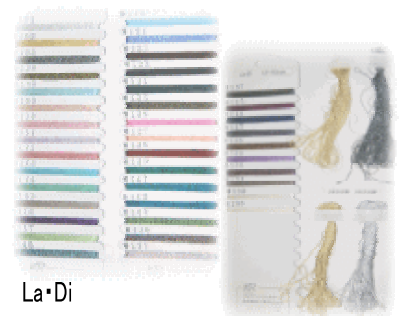

KR-Fomation

KR-S type はごろも

KR-W type にどより

KR-X type たすき

KR-SW type 光砂

KR-CX type なごみ

KR-JX type 漁火

KR-PH type La・Di

KR-FX type Duo

はごろも

光砂

なごみ

La・Di

掲載のカラーサンプルは一部のtypeです。

商品のタイプによりニット、横編、丸編、織物、レース、刺繍 等に幅広く使用可能です。

(商品は先染用で後染用には対応していません)